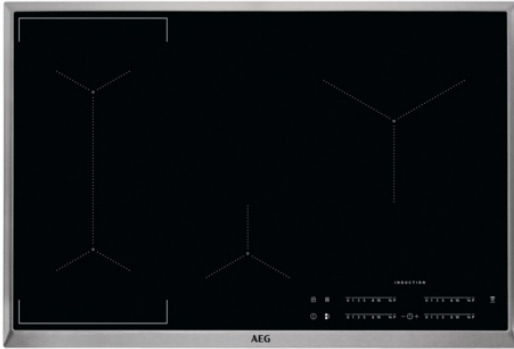

AEG Induktionskochfeld ID8441K

Artik. Nr.: 1011589-5

Wählen Sie bei jedem Garen die beste Konfiguration für die Kochzonen oder die am besten geeignete Pfanne. Dank der Smart Bridge-Funktion haben Sie die Kontrolle über zwei Heizzonen, als wäre es eine große Zone.