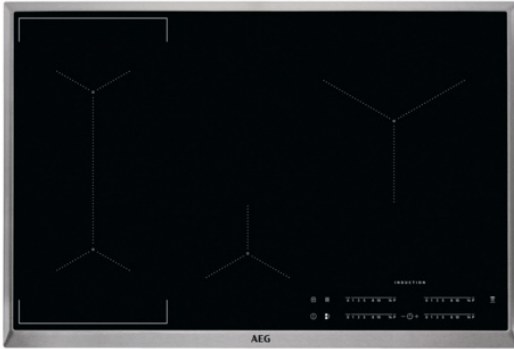

## AEG Induktionskochfeld ID8441K

Artik. Nr.: 1011589-5

Wählen Sie bei jedem Garen die beste Konfiguration für die Kochzonen oder die am besten geeignete Pfanne. Dank der Smart Bridge-Funktion haben Sie die Kontrolle über zwei Heizzonen, als wäre es eine große Zone.