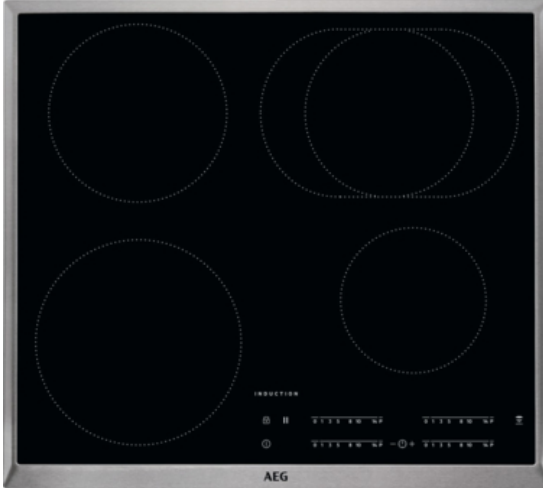

AEG Induktionskochfeld ID6411K

Artik. Nr.: 1011589-6

AEG Induktionskochfeld ID6411K

Induktionskochen ermöglicht Ihnen eine sofortige, sehr präzise Einstellung der Temperatur vom leichten Köcheln bis hin zur größten Hitze. Dabei wird immer nur der Topfboden erhitzt und nicht die Oberfläche des Kochfeldes.