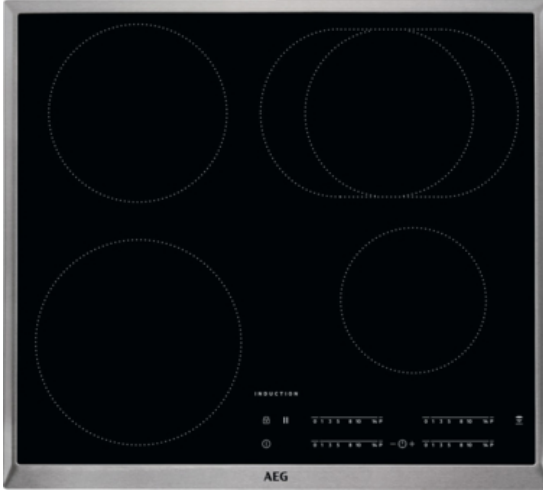

AEG Induktionskochfeld ID6411K

Artik. Nr.: 1011589-6

AEG Induktionskochfeld ID6411K

Induktionskochen ermöglicht Ihnen eine sofortige, sehr präzise Einstellung der Temperatur vom leichten Köcheln bis hin zur größten Hitze. Dabei wird immer nur der Topfboden erhitzt und nicht die Oberfläche des Kochfeldes.