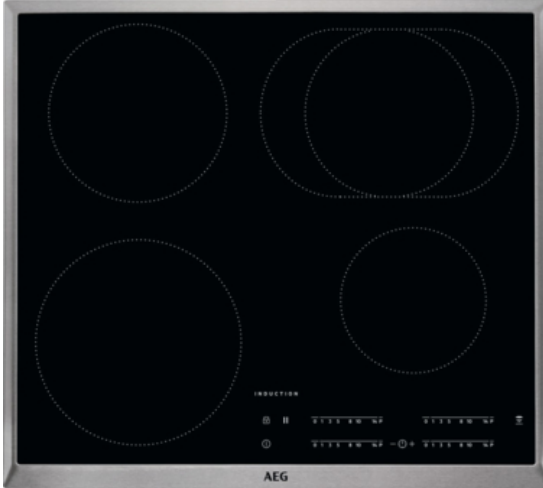

## AEG Induktionskochfeld ID6411K

Artik. Nr.: 1011589-6

AEG Induktionskochfeld ID6411K

Induktionskochen ermöglicht Ihnen eine sofortige, sehr präzise Einstellung der Temperatur vom leichten Köcheln bis hin zur größten Hitze. Dabei wird immer nur der Topfboden erhitzt und nicht die Oberfläche des Kochfeldes.