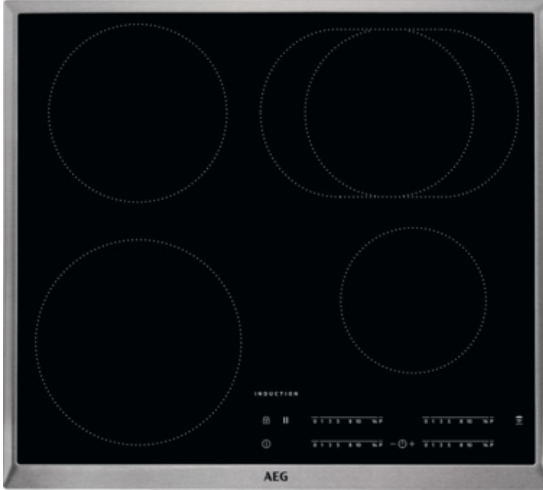

## AEG Induktionskochfeld ID6411K

Artik. Nr.: 1011589-6

AEG Induktionskochfeld ID6411K

Induktionskochen ermöglicht Ihnen eine sofortige, sehr präzise Einstellung der Temperatur vom leichten Köcheln bis hin zur größten Hitze. Dabei wird immer nur der Topfboden erhitzt und nicht die Oberfläche des Kochfeldes.