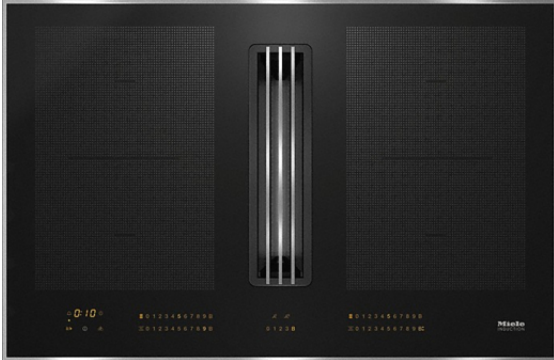

Miele Induktionskochfeld mit integriertem Dunstabzug KMDA 7634 FR

Artik. Nr.: 1013315-1

Miele Induktionskochfeld mit integriertem Dunstabzug KMDA 7634 FR mit zwei PowerFlex-Kochbereichen und flächenbündigem Wrasenabzug

Marke	Miele
Artikelnummer	1013315-1

Lieferkosten	49,00 €
Versandart	Spedition
Lieferzeit	14 Tage
Lieferzustand	-

* Alle Preise verstehen sich in Euro inklusive der derzeit geltenden Mehrwertsteuer. Nicht enthalten sind gegebenenfalls zusätzlich entstehende Kosten für Lieferung und Montage. Ein Lieferservice (und gegebenenfalls Montageservice) ist abhängig von Ihrem Wohnsitz und dem bestellten Artikel grundsätzlich möglich, muss aber separat bestellt und bezahlt werden. Falls Sie keine Lieferung (und gegebenenfalls Montage) beauftragen, muss der bestellte Artikel bei dem Möbelhaus Ihrer Wahl (ggf. innerhalb von zwei Wochen nach Bereitstellung) abgeholt werden. Datenfehler, Irrtümer und Änderungen vorbehalten. Farben können von der Darstellung am Bildschirm abweichen. Evtl. in den Bildern enthaltene Dekorationsartikel sind nicht im Lieferumfang enthalten