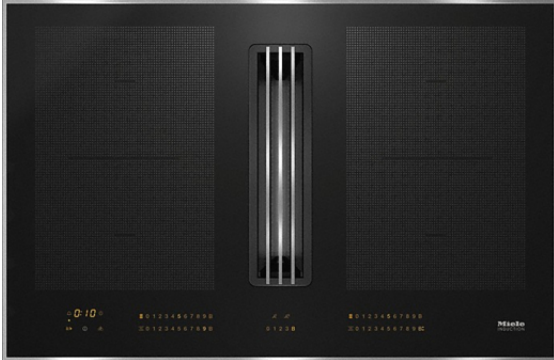

## Miele Induktionskochfeld mit integriertem Dunstabzug KMDA 7634 FR

Artik. Nr.: 1013315-1

Miele Induktionskochfeld mit integriertem Dunstabzug KMDA 7634 FR mit zwei PowerFlex-Kochbereichen und flächenbündigem Wrasenabzug

Marke	Miele
Artikelnummer	1013315-1

Lieferkosten	49,00 €
Versandart	Spedition
Lieferzeit	14 Tage
Lieferzustand	-

\* Alle Preise verstehen sich in Euro inklusive der derzeit geltenden Mehrwertsteuer. Nicht enthalten sind gegebenenfalls zusätzlich entstehende Kosten für Lieferung und Montage. Ein Lieferservice (und gegebenenfalls Montageservice) ist abhängig von Ihrem Wohnsitz und dem bestellten Artikel grundsätzlich möglich, muss aber separat bestellt und bezahlt werden. Falls Sie keine Lieferung (und gegebenenfalls Montage) beauftragen, muss der bestellte Artikel bei dem Möbelhaus Ihrer Wahl (ggf. innerhalb von zwei Wochen nach Bereitstellung) abgeholt werden. Datenfehler, Irrtümer und Änderungen vorbehalten. Farben können von der Darstellung am Bildschirm abweichen. Evtl. in den Bildern enthaltene Dekorationsartikel sind nicht im Lieferumfang enthalten