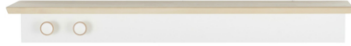

Paidi Wandregal Ylvie

Artik. Nr.: 1012064-4

statt: ~~105,00 €~~ **69,00 €** inkl. MwSt

Paidi Wandregal mit 1 Boden

Modell: Ylvie

Farbe: Korpus: Kreideweiß, Front:Kreideweiß/Birke Nachbildung

Deckboden,Füße,Griffe: Birke massiv

B/H/T: ca. 50 x 12 x 20 cm

Marke	Paidi
Serie	Ylvie
Farbe	Kreideweiß
Breite (cm)	50
Höhe (cm)	12
Tiefe (cm)	20
Artikelnummer	1012064-4

Lieferkosten	49,00 €
Versandart	Spedition
Lieferzeit	49 Tage
Aufstellmaße	50/20/12 cm
Lieferzustand	zerlegt