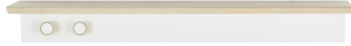

## Paidi Wandregal Ylvie

Artik. Nr.: 1012064-4

statt: ~~105,00 €~~ **69,00 €** inkl. MwSt

Paidi Wandregal mit 1 Boden

Modell: Ylvie

Farbe: Korpus: Kreideweiß, Front:Kreideweiß/Birke Nachbildung

Deckboden,Füße,Griffe: Birke massiv

B/H/T: ca. 50 x 12 x 20 cm

Marke	Paidi
Serie	Ylvie
Farbe	Kreideweiß
Breite (cm)	50
Höhe (cm)	12
Tiefe (cm)	20
Artikelnummer	1012064-4

Lieferkosten	49,00 €
Versandart	Spedition
Lieferzeit	49 Tage
Aufstellmaße	50/20/12 cm
Lieferzustand	zerlegt