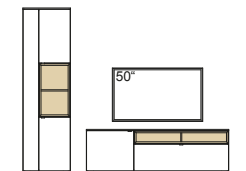

AUSZUG AUS TYPENPLAN

(weitere Typen siehe Preisliste):

Alle Typen lieferbar in:

Korpus und Front:

Offene Fächer:

**Lowboards/
Lowboards**

Bestell-Nr./
Order No.

BHT/ WHD

120/37/43

120/37/43

180/37/43

180/37/53

120/54/43

240/54/43

**Hängelowboards/
Hanging lowboards**

**Hängetypen/
Hanging cabinets**

Bestell-Nr./
Order No.

BHT/ WHD

180/19/43

180/36/43

Bestell-Nr./
Order No.

BHT/ WHD

120/70/33

100/104/33

60/138/33

120/138/33

**Sideboards/
Sideboards**

**Highboards/
Highboards**

Bestell-Nr./
Order No.

BHT/ WHD

120/71/43

120/71/43

180/71/43

180/105/43

240/105/43

Bestell-Nr./
Order No.

BHT/ WHD

60/139/43

**Highboards/
Highboards**

**Vitrinen/
Cabinets**

Bestell-Nr./
Order No.

BHT/ WHD

Bestell-Nr./
Order No.

BHT/ WHD

100/139/43

120/139/43

180/139/43

180/139/43

60/173/43

100/173/43

120/207/43

160/207/43

**Kombinationen/
Recommendations**

AH03-

Bestell-Nr./
Order No.

BHT/ WHD

260/207/53

365/207/53

350/207/53

350/226/53