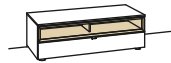

AUSZUG AUS TYPENPLAN

(weitere Typen siehe Preisliste):

Alle Typen lieferbar in:

Korpus und Front:

Offene Fächer:

**Lowboards/
Lowboards**

H108-

Bestell-Nr./
Order No.

BHT/ WHD

120/37/43

120/37/43

180/37/43

180/37/53

120/54/43

240/54/43

**Hängelowboards/
Hanging lowboards**

**Hängetypen/
Hanging cabinets**

Bestell-Nr./
Order No.

BHT/ WHD

180/19/43

180/36/43

Bestell-Nr./
Order No.

BHT/ WHD

120/70/33

100/104/33

60/138/33

120/138/33

**Sideboards/
Sideboards**

**Highboards/
Highboards**

Bestell-Nr./
Order No.

BHT/ WHD

120/71/43

120/71/43

180/71/43

180/105/43

240/105/43

Bestell-Nr./
Order No.

BHT/ WHD

60/139/43

**Highboards/
Highboards**

**Vitrinen/
Cabinets**

Bestell-Nr./
Order No.

BHT/ WHD

Bestell-Nr./
Order No.

BHT/ WHD

100/139/43

120/139/43

180/139/43

180/139/43

60/173/43

100/173/43

120/207/43

160/207/43

**Kombinationen/
Recommendations**

Bestell-Nr./
Order No.

BHT/ WHD

260/207/53

365/207/53

350/207/53

350/226/53