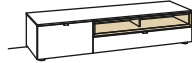

AUSZUG AUS TYPENPLAN

(weitere Typen siehe Preisliste):

Alle Typen lieferbar in:

Korpus und Front:

Offene Fächer:

**Lowboards/
Lowboards**

H163-

Bestell-Nr./
Order No.

BHT/ WHD

120/37/43

120/37/43

180/37/43

180/37/53

120/54/43

240/54/43

**Hängelowboards/
Hanging lowboards**

**Hängetypen/
Hanging cabinets**

Bestell-Nr./
Order No.

BHT/ WHD

180/19/43

180/36/43

Bestell-Nr./
Order No.

BHT/ WHD

120/70/33

100/104/33

60/138/33

120/138/33

**Sideboards/
Sideboards**

**Highboards/
Highboards**

Bestell-Nr./
Order No.

BHT/ WHD

120/71/43

120/71/43

180/71/43

180/105/43

240/105/43

Bestell-Nr./
Order No.

BHT/ WHD

60/139/43

**Highboards/
Highboards**

**Vitrinen/
Cabinets**

Bestell-Nr./
Order No.

BHT/ WHD

Bestell-Nr./
Order No.

BHT/ WHD

100/139/43

120/139/43

180/139/43

180/139/43

60/173/43

100/173/43

120/207/43

160/207/43

**Kombinationen/
Recommendations**

Bestell-Nr./
Order No.

BHT/ WHD

260/207/53

365/207/53

350/207/53

350/226/53