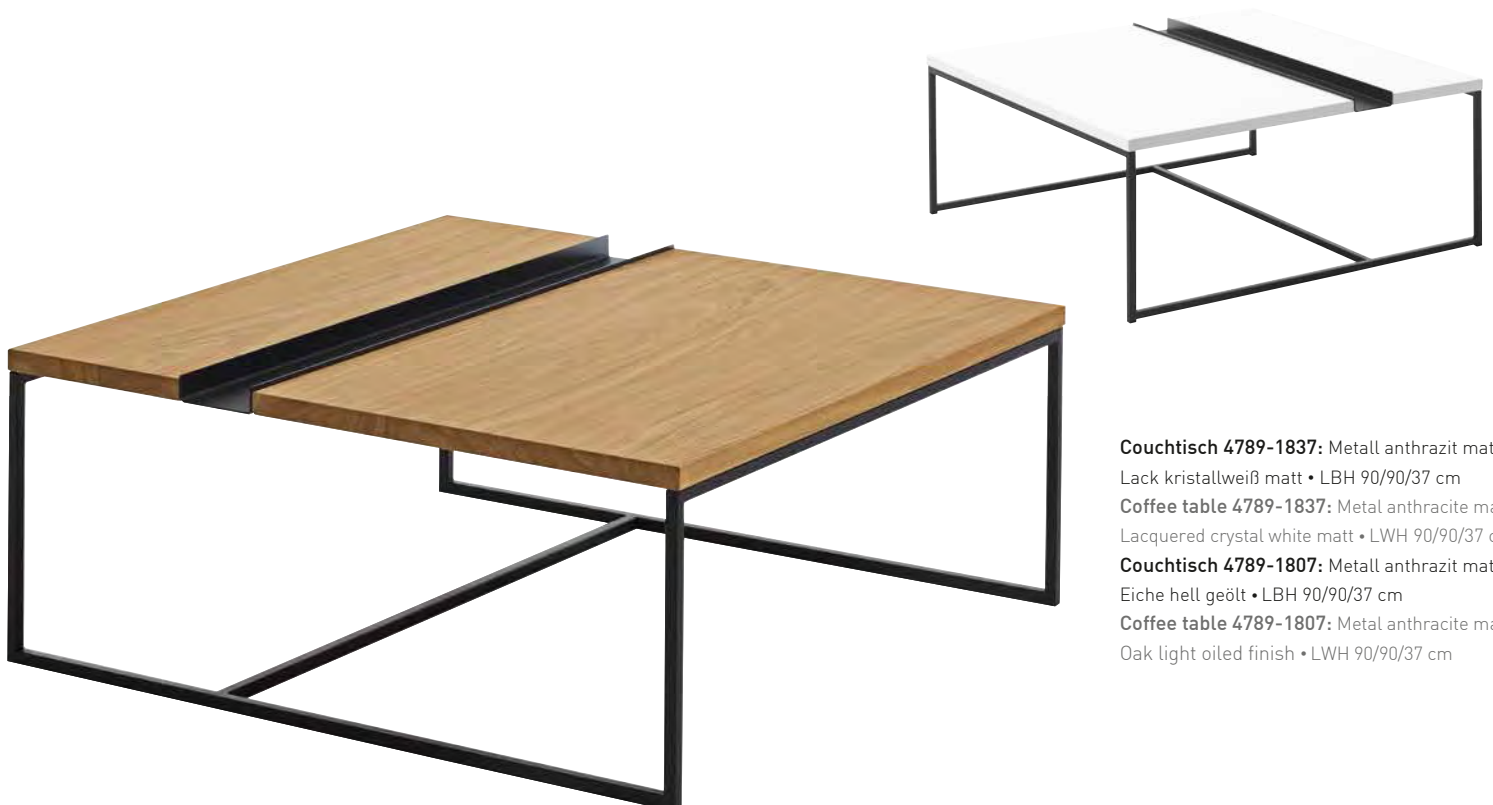

Couchtisch 4789-1837: Metall anthrazit matt,
Lack kristallweiß matt • LBH 90/90/37 cm
Coffee table 4789-1837: Metal anthracite matt,
Lacquered crystal white matt • LWH 90/90/37 cm
Couchtisch 4789-1807: Metall anthrazit matt,
Eiche hell geölt • LBH 90/90/37 cm
Coffee table 4789-1807: Metal anthracite matt,
Oak light oiled finish • LWH 90/90/37 cm