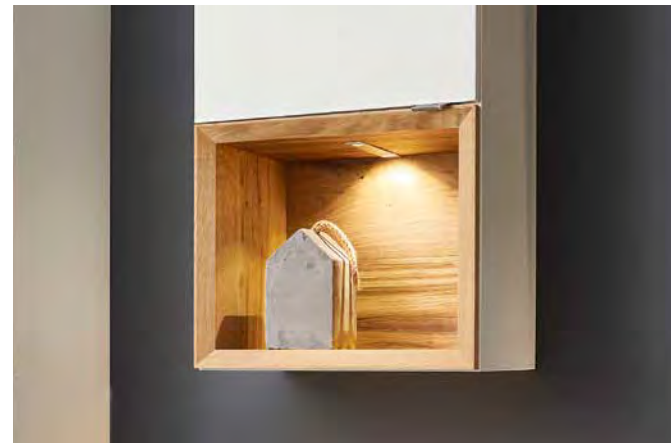

ANDIAMO HOME erfüllt Wohnwünsche und ganz besondere Hingucker bilden die offenen Fächer: Sie sind in Eiche oder Colorado Nussbaum ausgeführt und umlaufend ästhetisch abgeschrägt. Optional sind auch graue Parsolglastüren lieferbar. Mit LEDs ausgeleuchtet wird ANDIAMO HOME am Abend zum Inbegriff einer neuen Wohnlichkeit, die alle Sinne anspricht.

ANDIAMO HOME fulfils dreams of stylish living, especially with its open compartments as an eye-catcher: made of oak or Colorado walnut and aesthetically manufactured with an attractive bevel, they are also available with Parsol glass doors in grey. Illuminated by LED lights in the evenings, ANDIAMO HOME becomes the embodiment of a new, modern style of cosiness that appeals to all senses.