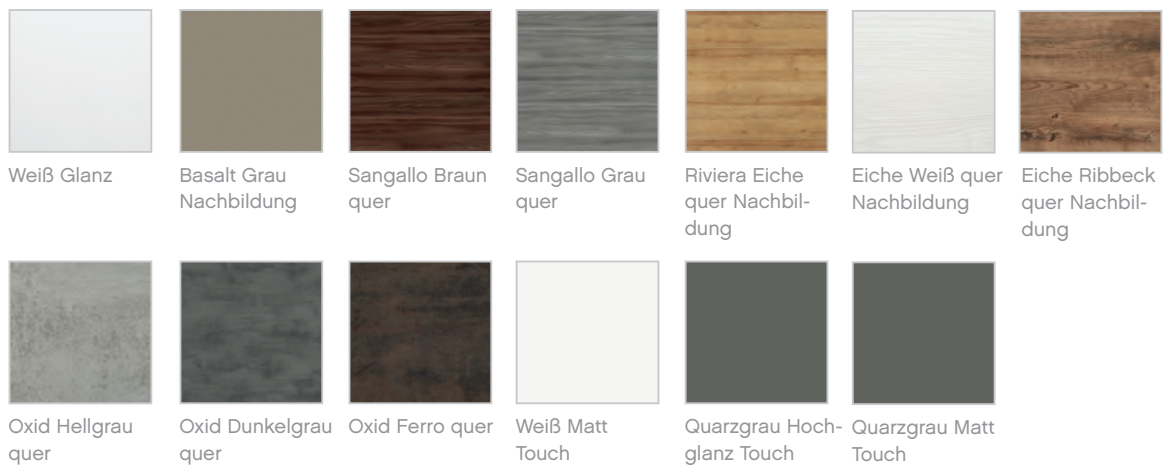

①

LED

WASCHPLATZ: 570 mm Breite
FRONT: Sangallo Grau quer
KORPUS: Sangallo Grau quer
WASCHTISCH: Mineralmarmor
FLÄCHENSPIEGEL: inkl. Ablage
 und seitlicher LED-Effektbeleuchtung

FRONTDEKORE

KORPUSDEKORE

WASCHTISCHBREITEN