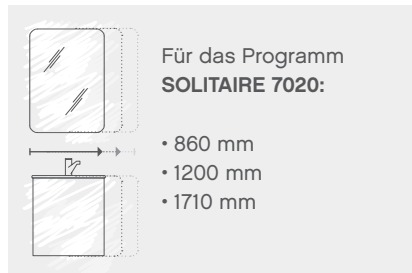

GRIFFE

WOLLEN SIE MEHR WISSEN?

QR-Code scannen und auf www.pelipal.de mehr Details entdecken

Hochschränke mit einer Breite von 450 mm sorgen für viel Stauraum und Ordnung.

2

LED T

WASCHPLATZ: 860 mm Breite
FRONT: Sanremo Eiche Terra quer Nb.
KORPUS: Sanremo Eiche Terra quer Nb.
WASCHTISCH: Mineralmarmor
SPIEGELSCHRANK: inkl.
 LED-Lichtflächen seitlich und
 LED-Aufsatzleuchte