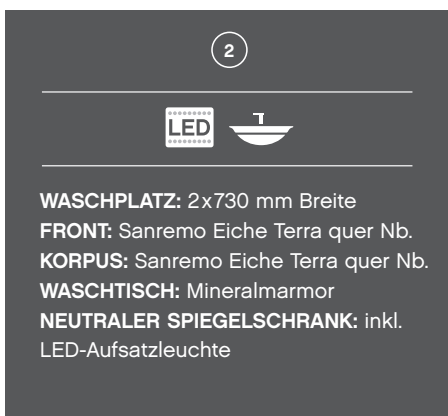

WASCHTISCHBREITEN

GRIFFE

WOLLEN SIE MEHR WISSEN?

QR-Code scannen und auf
www.pelipal.de mehr Details
entdecken

SOLITAIRE 9030

FRISCH UND LUFTIG

KERAMIK AUFSATZ- ODER
EINLASSBECKEN

ENERGIESPARENDE
LED-TECHNIK