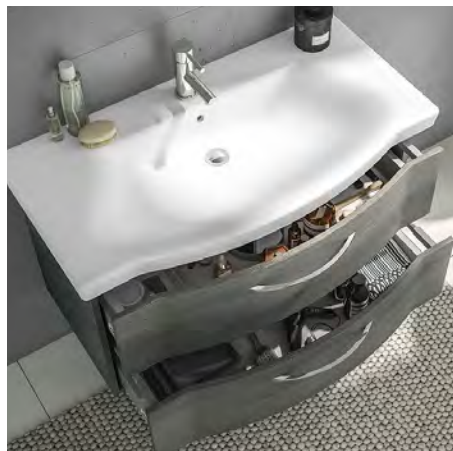

1

1

LED

WASCHPLATZ: 1220 mm Breite
FRONT: Graphit Struktur quer Nb.
KORPUS: Graphit Struktur quer Nb.
WASCHTISCH: Keramik
FLÄCHENSPIEGEL: inkl.
LED-Aufsatzleuchte