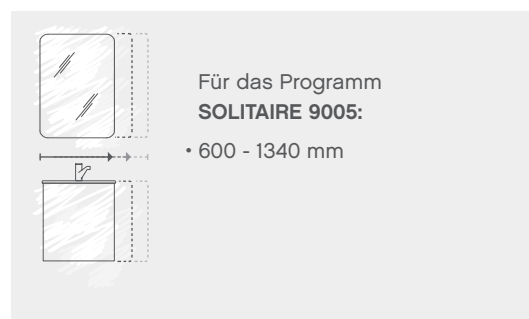

WASCHTISCHBREITEN

WOLLEN SIE MEHR WISSEN?

QR-Code scannen und auf www.pelipal.de mehr Details entdecken