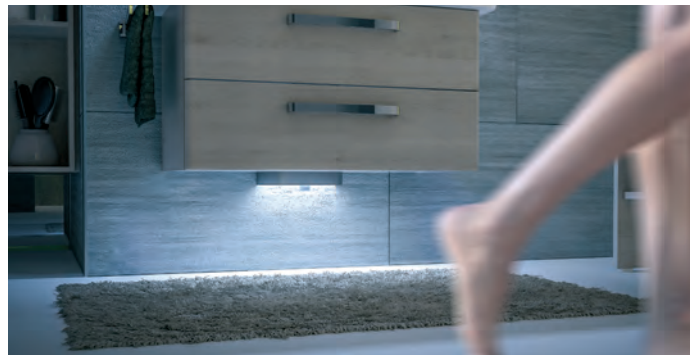

Praktischer
Handtuchhaken
zum Ausklappen.