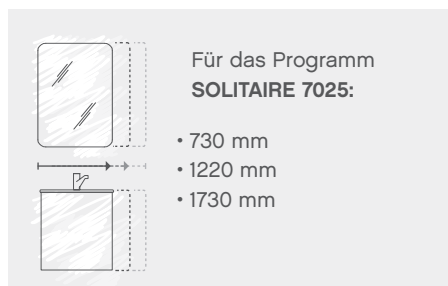

WASCHTISCHBREITEN