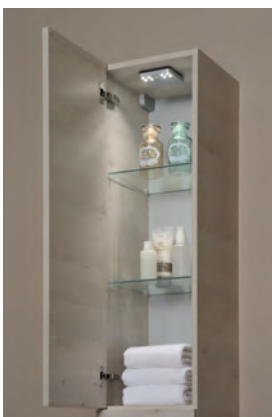

2

LED

WASCHPLATZ: 1220 mm Breite
FRONT: Pinie Ida quer Nb.
KORPUS: Pinie Ida quer Nb.
DOPPELWASCHTISCH:
Mineralmarmor
SPIEGELSCHRANK:
inkl. LED-Beleuchtung im Kranz

FRONT- UND KORPUSDEKORE