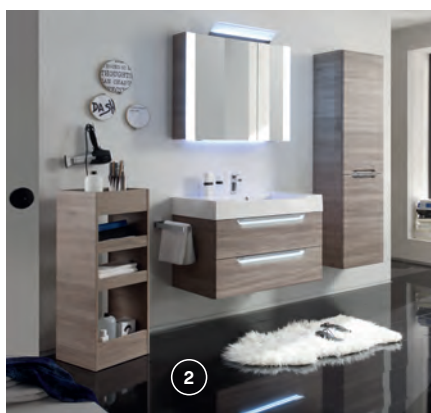

GRIFFE

WOLLEN SIE MEHR WISSEN?

QR-Code scannen und auf www.pelipal.de mehr Details entdecken

Hochschränke mit einer Breite von 450 mm sorgen für viel Stauraum und Ordnung.

2

LED T

WASCHPLATZ: 860 mm Breite
FRONT: Sanremo Eiche Terra quer Nb.
KORPUS: Sanremo Eiche Terra quer Nb.
WASCHTISCH: Mineralmarmor
SPIEGELSCHRANK: inkl.
 LED-Lichtflächen seitlich und
 LED-Aufsatzleuchte