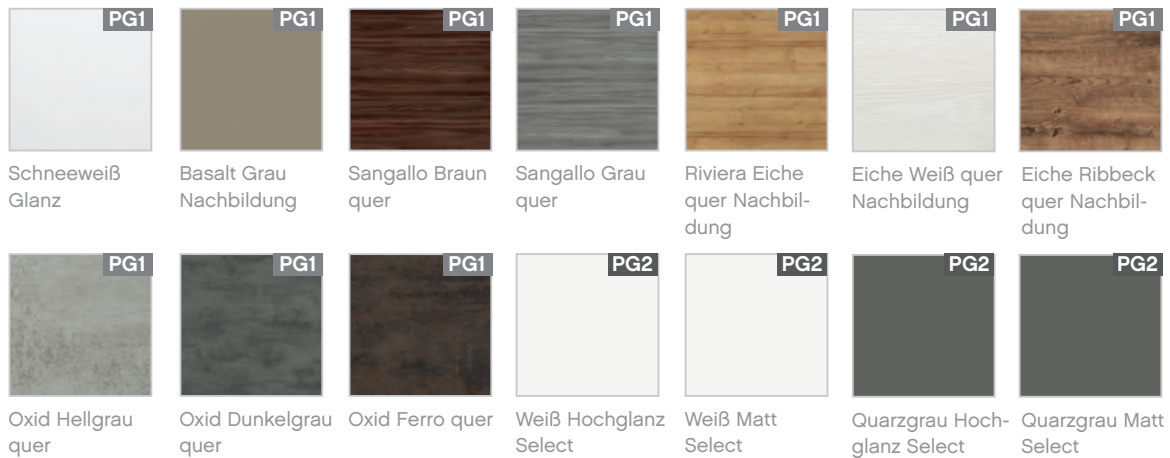

FRONTDEKORE