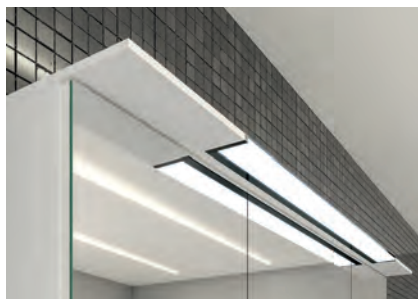

1

WASCHPLATZ: 1600 mm Breite
FRONT: Sangallo Grau quer
KORPUS: Sangallo Grau quer
DOPPELWASCHTISCH:
Mineralmarmor
SPIEGELSCHRANK: inkl.
LED-Beleuchtung im Kranz