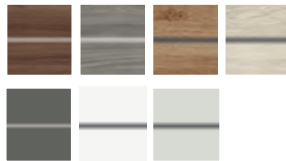

1. VARIANTE

Rechts: Front mit Rillenoptik in
Weiß oder Quarzgrau und dazu
passendem Griff A oder B

FARBE DER RILLE: