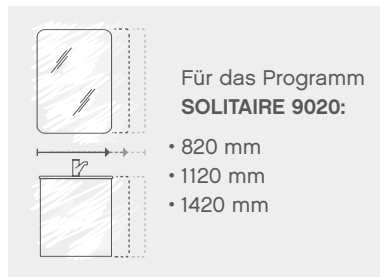

PG 2

Quarzgrau Hgl.
Lack (Korpus:
Quarzgrau Hgl.
Touch)

Weiß Hochglanz
Lack (Korpus:
Weiß Glanz)

Indigo Hgl. Lack
(Korpus: Quarz-
grau Hgl. Touch)

WASCHTISCHBREITEN GRIFFE

WOLLEN SIE MEHR WISSEN?

QR-Code scannen und auf www.pelipal.de mehr Details entdecken