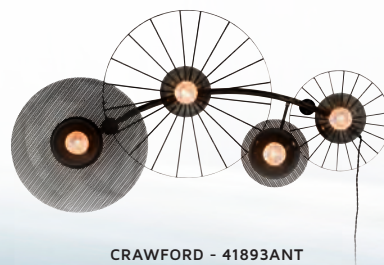

LIA - 41876BRU
(H: 45CM)
119,00€

LIA - 41878BRU
(H: MAX 200CM)
279,00€

LIA - 41877BRU
(H: 170CM)
199,00€

FABIO - 41880BEI
(H: MAX 160CM)
149,00€

FABIO - 41886BEI
(H: 180CM)
249,00€

CRAWFORD - 41892ANT
(H: MAX 160CM)
349,00€

CRAWFORD - 41893ANT
(H: 114CM)
329,00€

CRAWFORD - 41894ANT
(H: 55CM)
119,00€

CRAWFORD - 41895ANT
(H: 176CM)
249,00€

MALIN - 41881ANT
(H: 110CM)
349,00€

MALIN - 41884ANT
(H: 170CM)
229,00€

MALIN - 41883ANT
(H: 50CM)
119,00€