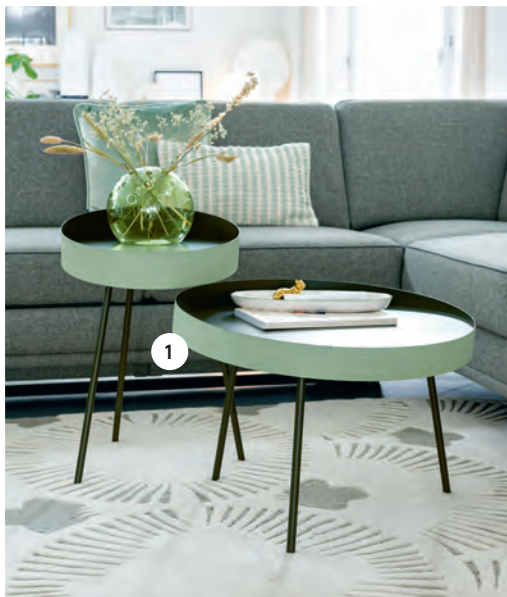

SET THE SCENE

Führ einen Pinsel durch dein Interieur, um eine Fülle von Farben in deinem Haus zu erhalten. Oder Tierabdrücke? Was denkst du darüber?

3

NEUE KOLLEKTION

① BEISTELLTISCH "DEBRA" H: 40CM, 100% METALL; 99,00€ ② TEPPICH "ELYN" 230X160CM, POLYESTER & WOLLE; 299,00€ ③ SESSEL "RYO" H: 75CM; 329,00€ ④ OBJEKT "SUZY" H: 81CM, 100% POLYRESIN; 119,00€ ⑤ KISSEN "STORK" 45X45CM, BAUMWOLLE & LEINEN; 24,99€ ⑥ VASE "TARA" H: 41CM, 100% KERAMIK; 59,99€ ⑦ BEISTELLTISCH "RANDA" 2-ER SET, METALL & GLAS; 199,00€