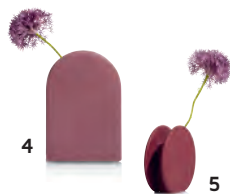

SET THE SCENE

Unsere Kollektion Powerful Passion zeigt, dass skandinavisches Design in kühleren Tönen sehr warm und stimmungsvoll in deinem Zuhause sein kann.