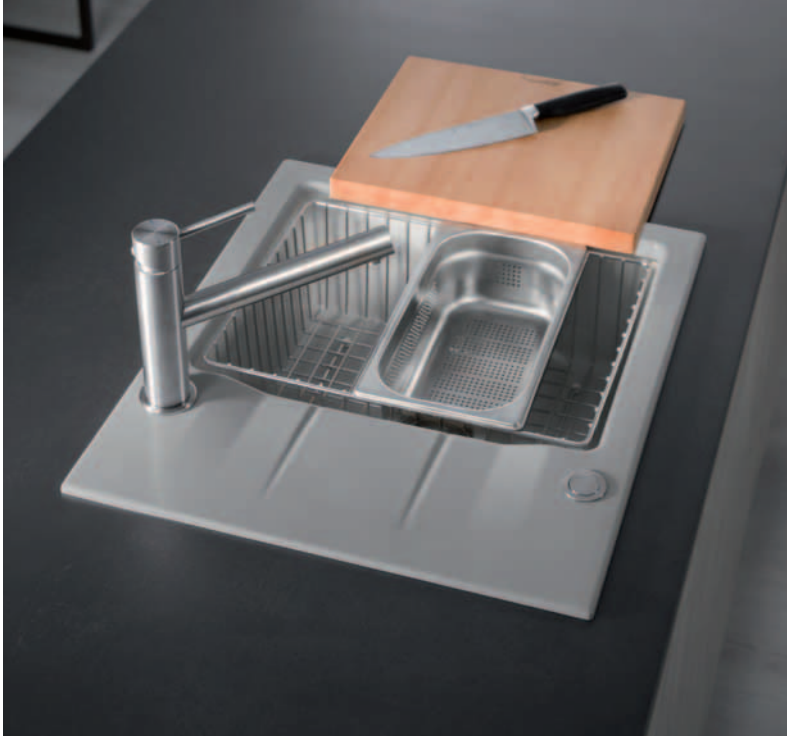

KARA 57 F in vollkeramischer Arbeitsplatte in Schiefer inkl. Medio-Matte in Alu mit Premium-Drehexcenter, Spülmittelspender und Armatur MOVE in Chrom

Ebenso passgenau ist eine Edelstahlresteschale als funktionales Accessoire optional erhältlich.

Mit der auf Spülenrandbreite ausgefrästen Aussparung auf der Unterseite lässt sich das Buche-Schneidbrett perfekt für Arbeitsabläufe an der Spüle positionieren.

Mit dem Einsatz der MEDIO-Matte verwandelt sich das auf den ersten Blick unscheinbare Design in ein flexibles System: Platz schaffen im Spülbereich, abstellen, abtropfen lassen, in und neben der Spüle ... die MEDIO-Matte kann selbst als Topfuntersetzer eingesetzt werden.

Die neue GENE 60 ist reversibel einsetzbar. Es gibt sie als Einbauspüle und als Spüle für den flächenbündigen Einbau. Bei ausreichend tiefer Arbeitsplatte lässt sie sich um 90° drehen und mit dem Becken vorn einbauen. Alles ist möglich.

GENEA 60 in Alu mit Premium-Drehexcenter, Sink Cover Keramik und Armatur LIVE in Schwarz

Auch in Kücheninseln oder engen Einbausituationen bietet das praktisch große Becken mit der Abtropffläche und optionalem Zubehör eine gute Organisationseinheit zum Spülen und Vorbereiten.