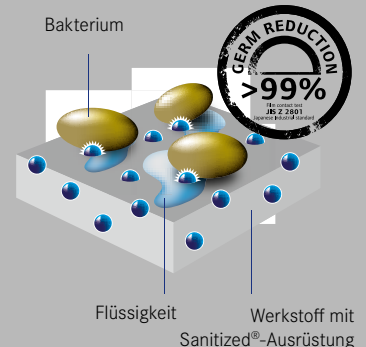

Flüssigkeit

Werkstoff mit
Sanitized®-Ausrüstung