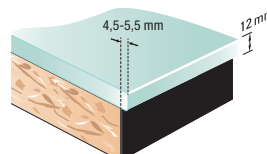

KG B+D: Mattschwarz mit Trägerplatte
Matt black with support plate
Noir mat avec plaque de support
Matzwart met draagplaat