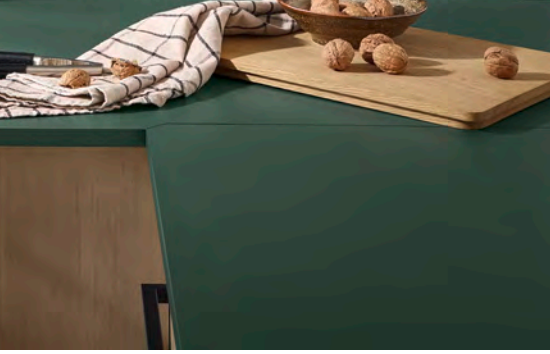

KOMBINATORIK MATRIX | COMBINATORICS MATRIX |

GLAS | GLAS | VERRE | GLASS	UNIDEKORE | SINGLE-COLOUR | DÉCORS UNICOLORES | UNIDECORS			MOTIVE BLAU | BLUE MOTIFS | MOTIFS BLEU | MOTIEVEN BLAUW						
	156	157	158	N21	N20	N18	N15	N17	N36	N41
156										
157										
158										
393										
394										
395										
866										
867										
868