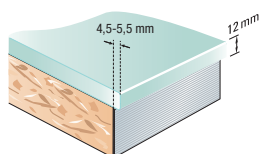

N37 Como lake

N40 Flowers blue-green

Kantenprofile Glas | Edge profile glass | Profils de chants en verre | Randprofielen glas

KG A+C: Glaskante, matt
Glass edge, matt
Chant en verre, matt
Glasrand, matt