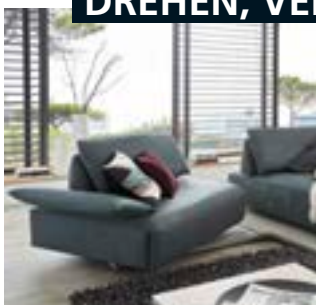

DREHEN, VERSTELLEN & RELAXEN