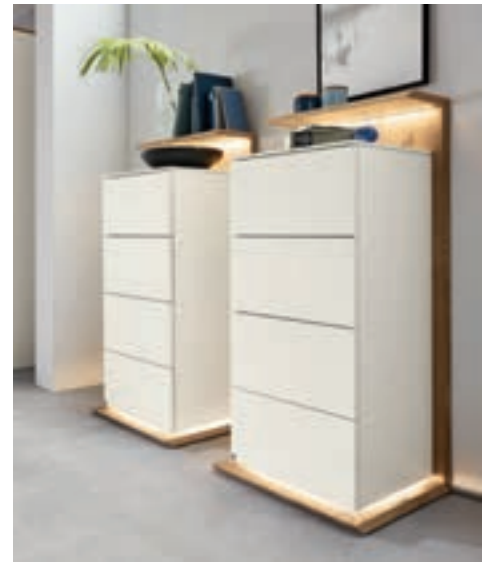

Kommode SAPHIRA
in Dekor weiß mit Absetzungen
in Balkeneiche Furnier

Kommoden JOVANNA
in Lack weiß/Wildeiche massiv

*Material-
Mix-
Highlight*