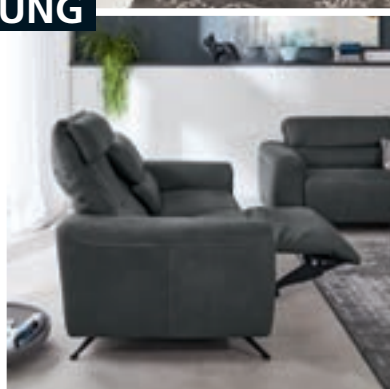

Sofa MR 260, Sofa 3-sitzig, mit hochklappbaren Rückenpolstern (3KV), Armlehne A (breit), ca. B 232, H 82 – 107, T 96 cm, Rücken Spannstoff, in Echtleder Aurelia (PG 60): 1998,- € UVP. Ohne Kissen und Dekoration.