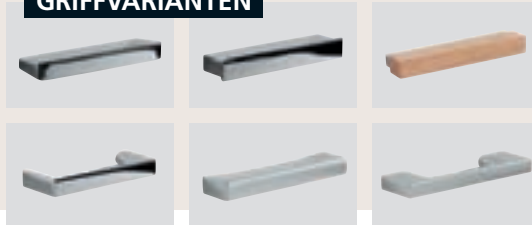

GRIFFVARIANTEN

KORSIKA

KORSIKA in Lack crema, Highboard mit Spiegelrückwand und Beleuchtung, Wohnwand aus Einzelementen mit Beleuchtung, Spiegelrückwand und TV-Halterung, Couchtisch mit Klarglasplatte und Ablage