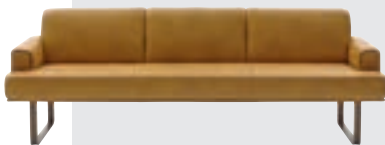

► Unser Trend-Tipp

Aus gutem Grund feiern Sitzbänke ein starkes Comeback.

Sie nutzen den Raum optimal aus, bieten vielen Gästen Platz, sind urgemütlich und kommen inzwischen auch noch richtig stylish daher!

Bank MR 2050

Sofa MR 270