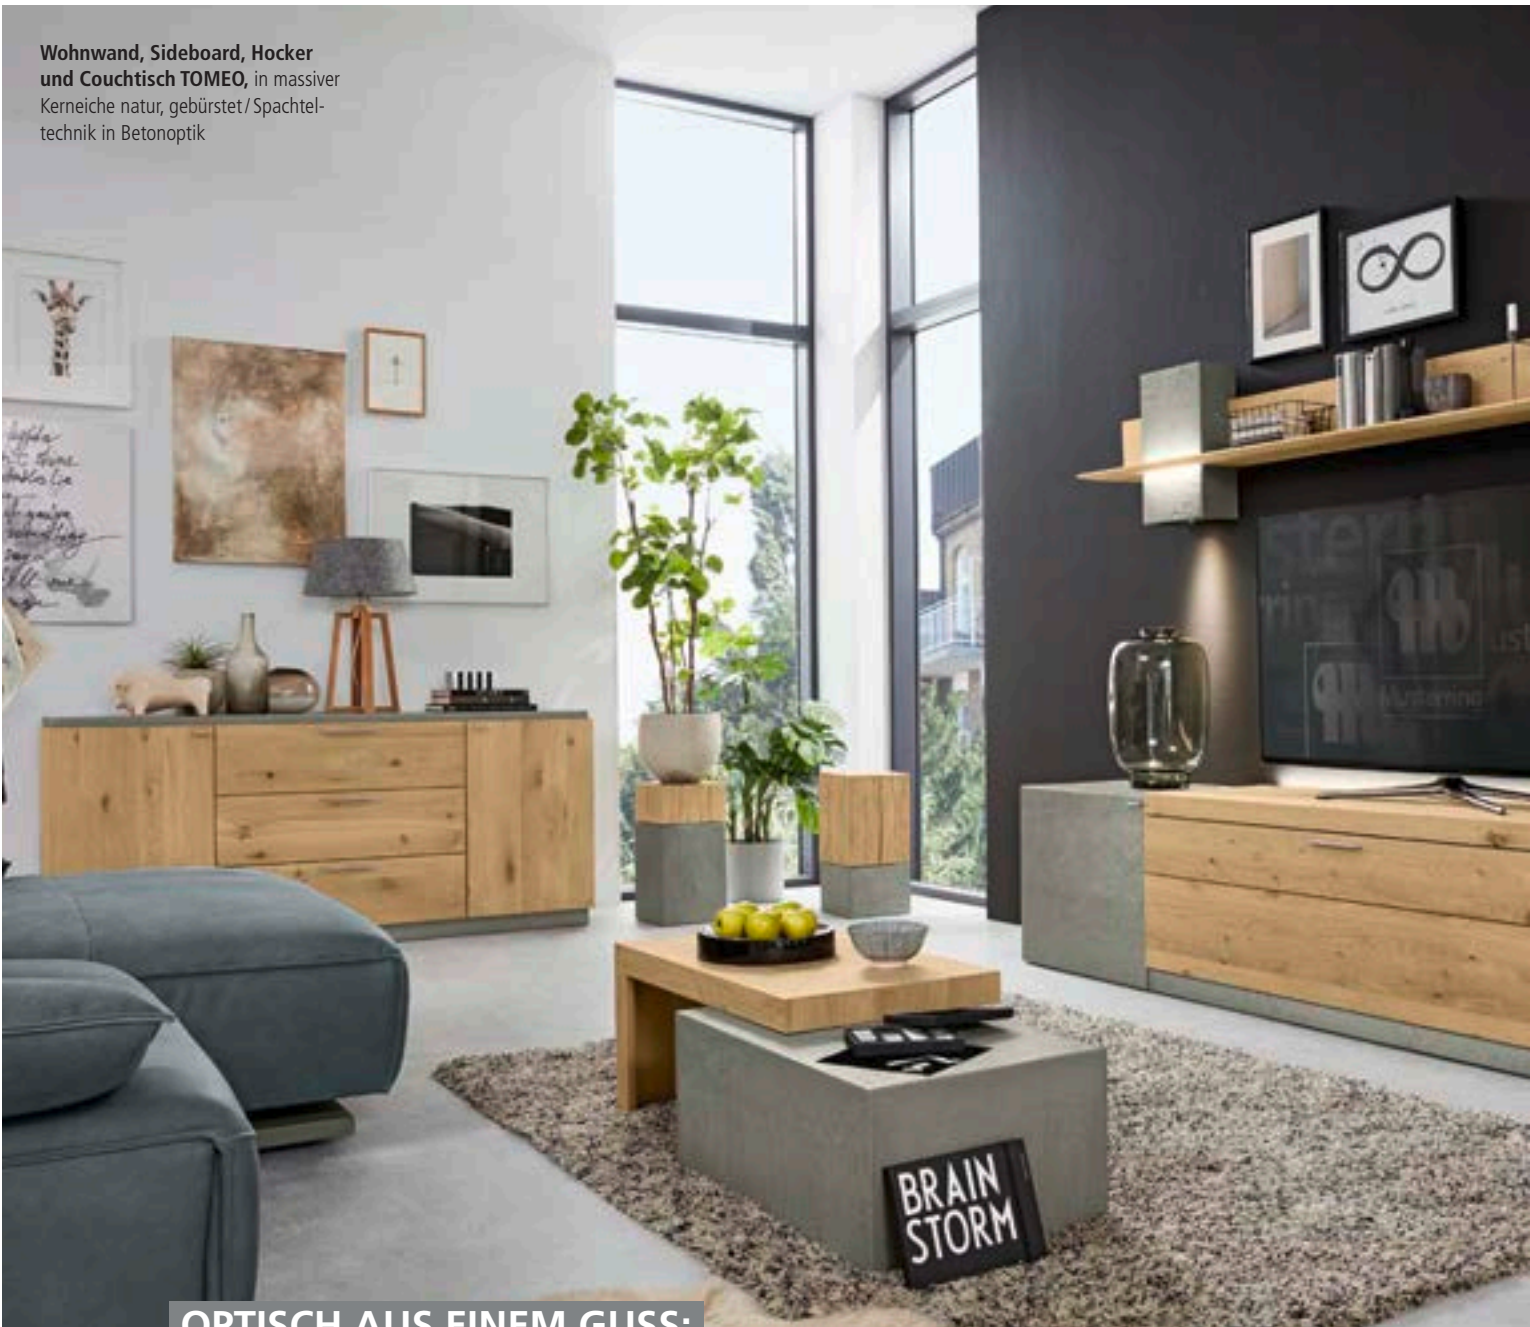

Wohnwand, Sideboard, Hocker und Couchtisch TOMEO, in massiver Kerneiche natur, gebürstet/Spachteltechnik in Betonoptik