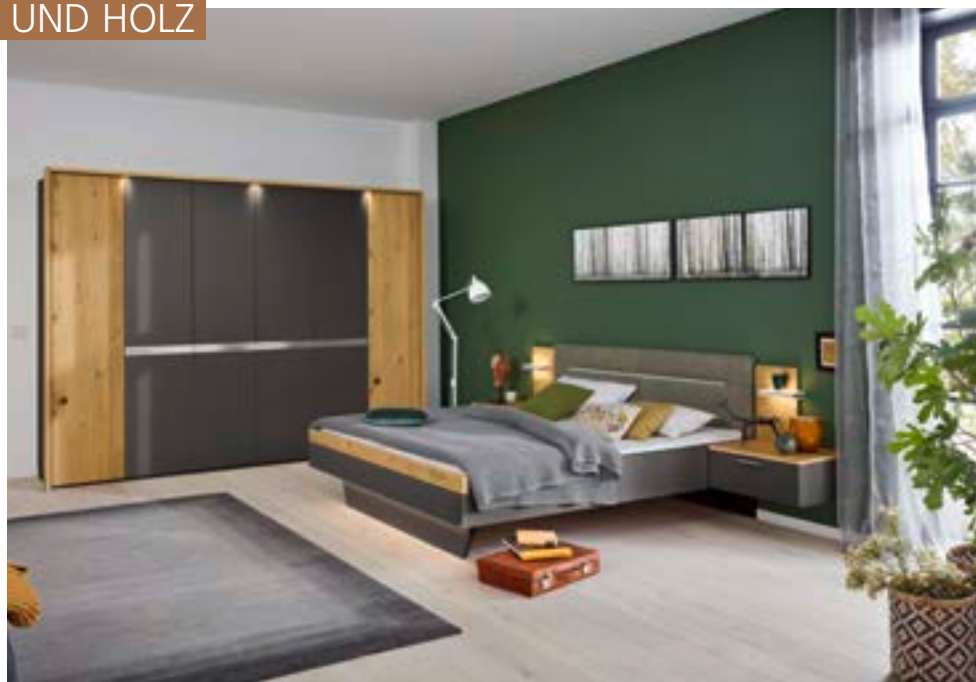

SCHÖNER SCHLAFEN!

Schönen träumen!

HARMONISCH VEREINT: LACK UND HOLZ

ASCEA – preisattraktives System-Schlafzimmer mit geradlinig-moderner Optik, verfügbar in zwei schicken Farbwelten.

- Modernes Schlafraumprogramm
- Drehtürenschränke
- Zwei Farbwelten: Lackoberflächen in Bianco weiß oder Schiefer grau
- Absetzungen in Balkeneiche Echtholz furnier
- Querriegel und Griffe in Edelstahloptik
- Konventionelle oder „schwebende“ Nachtkonsolen