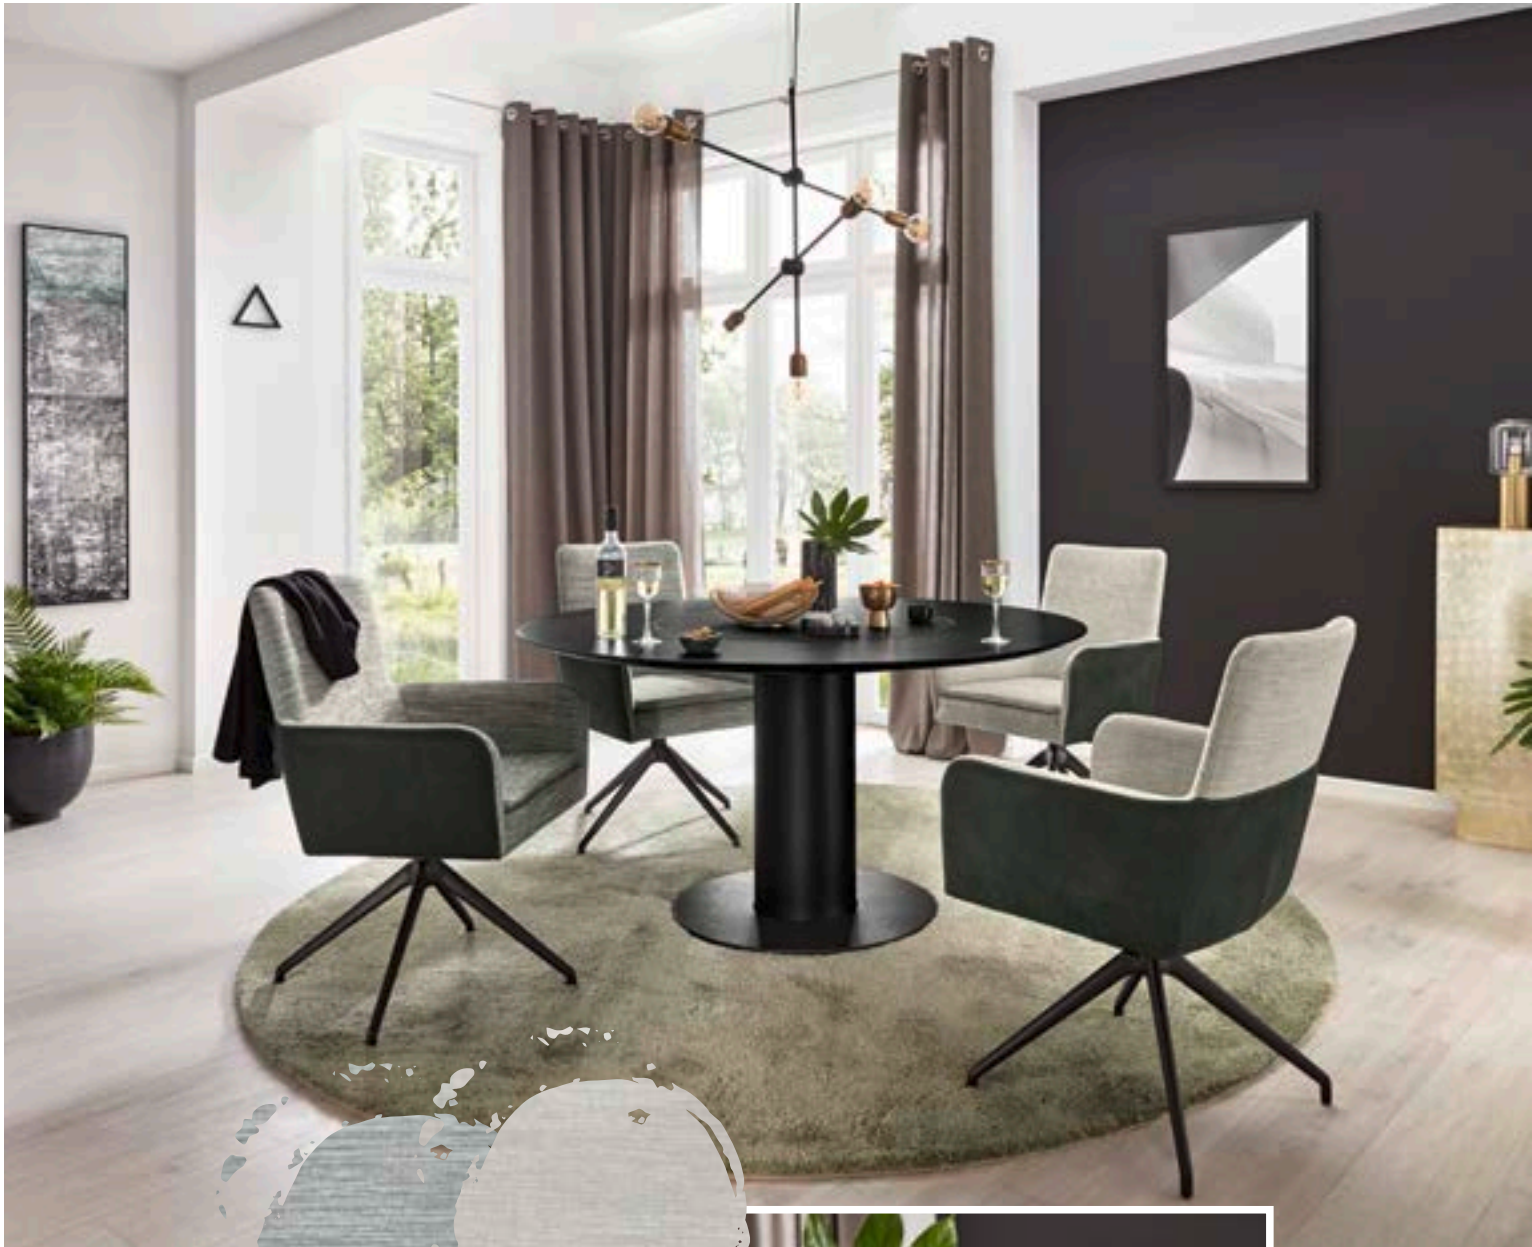

Runder Esstisch in Eiche black, lackiert, mit drehbarer Dekton-Einlegeplatte Laos Industrial, **Stühle** mit kombinierten Bezügen aus Stoff Hawk 02 Limestone/Echtleder RawKE1003 anthrazit und Stoff Hawk 03 silver/Stoff Bull 67 anthrazit; alle Gestelle in Verkehrsschwarz; **Teppich** DELUXE COLLECTION, Glam, Fb. 409 grün (100% Polyester) alle Formen, viele Farben, qm ab 128,- € UVP.