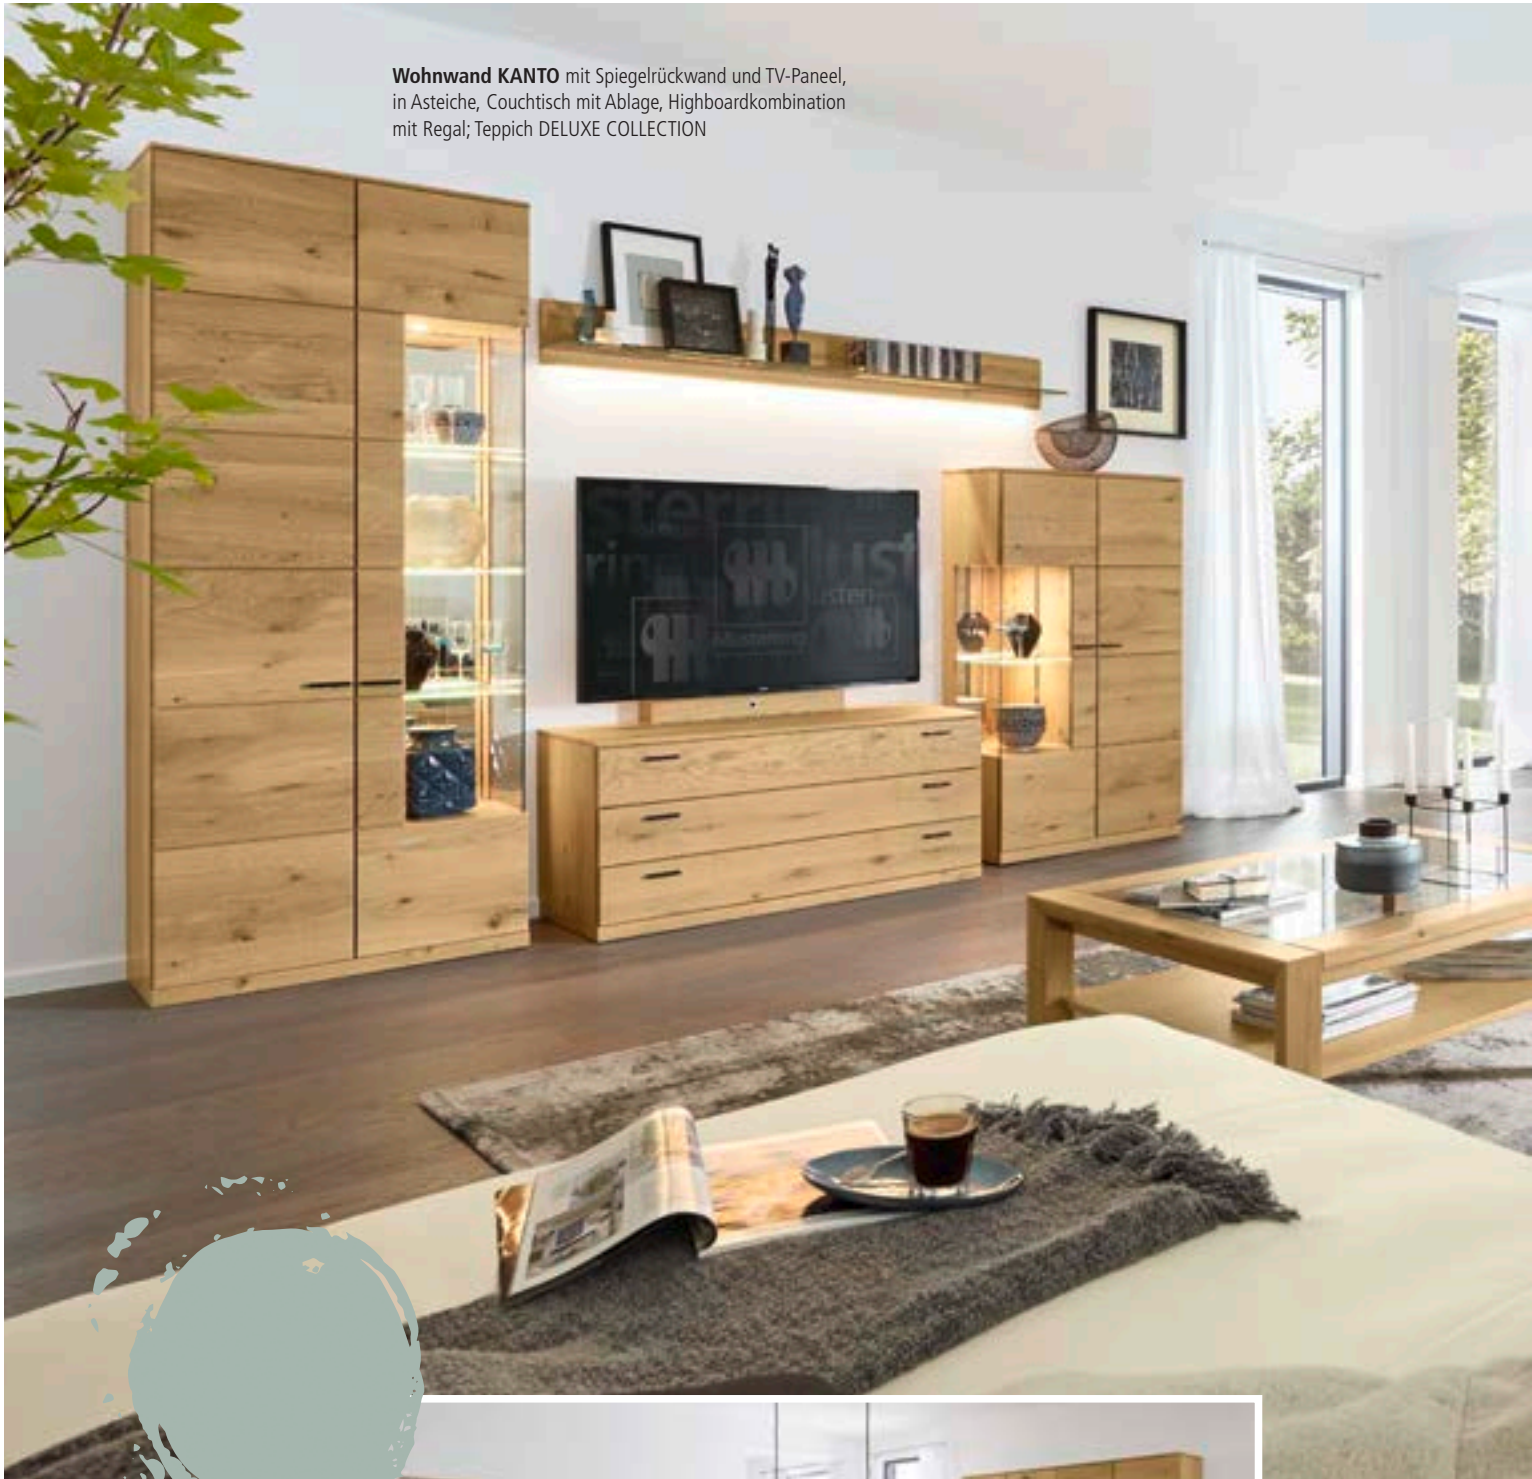

▲ **Wohnwand KANTO** mit TV-Paneel in Eiche furniert, Farbton sand, Regal in Lack mint mit Hänge-Sideboard, passender Couchtisch; Stuhl STUHLWERK

INTEGRIERTE HEIMKINOTECHNIK

▼ **KANTO** eignet sich auch hervorragend zur Ausstattung der Diele! Verbinden Sie den Wohn- und Garderobebereich zu einer optischen Einheit!

Wohnwand KANTO mit Spiegelrückwand und TV-Panel, in Asteiche, Couchtisch mit Ablage, Highboardkombination mit Regal; Teppich DELUXE COLLECTION

► **Im Esszimmer:**

KANTO in Asteiche.

Sideboard mit Wandspiegel,
Esstisch, Vitrine mit Spiegelrück-
wand; Stühle NOVA; Teppich
DELUXE COLLECTION