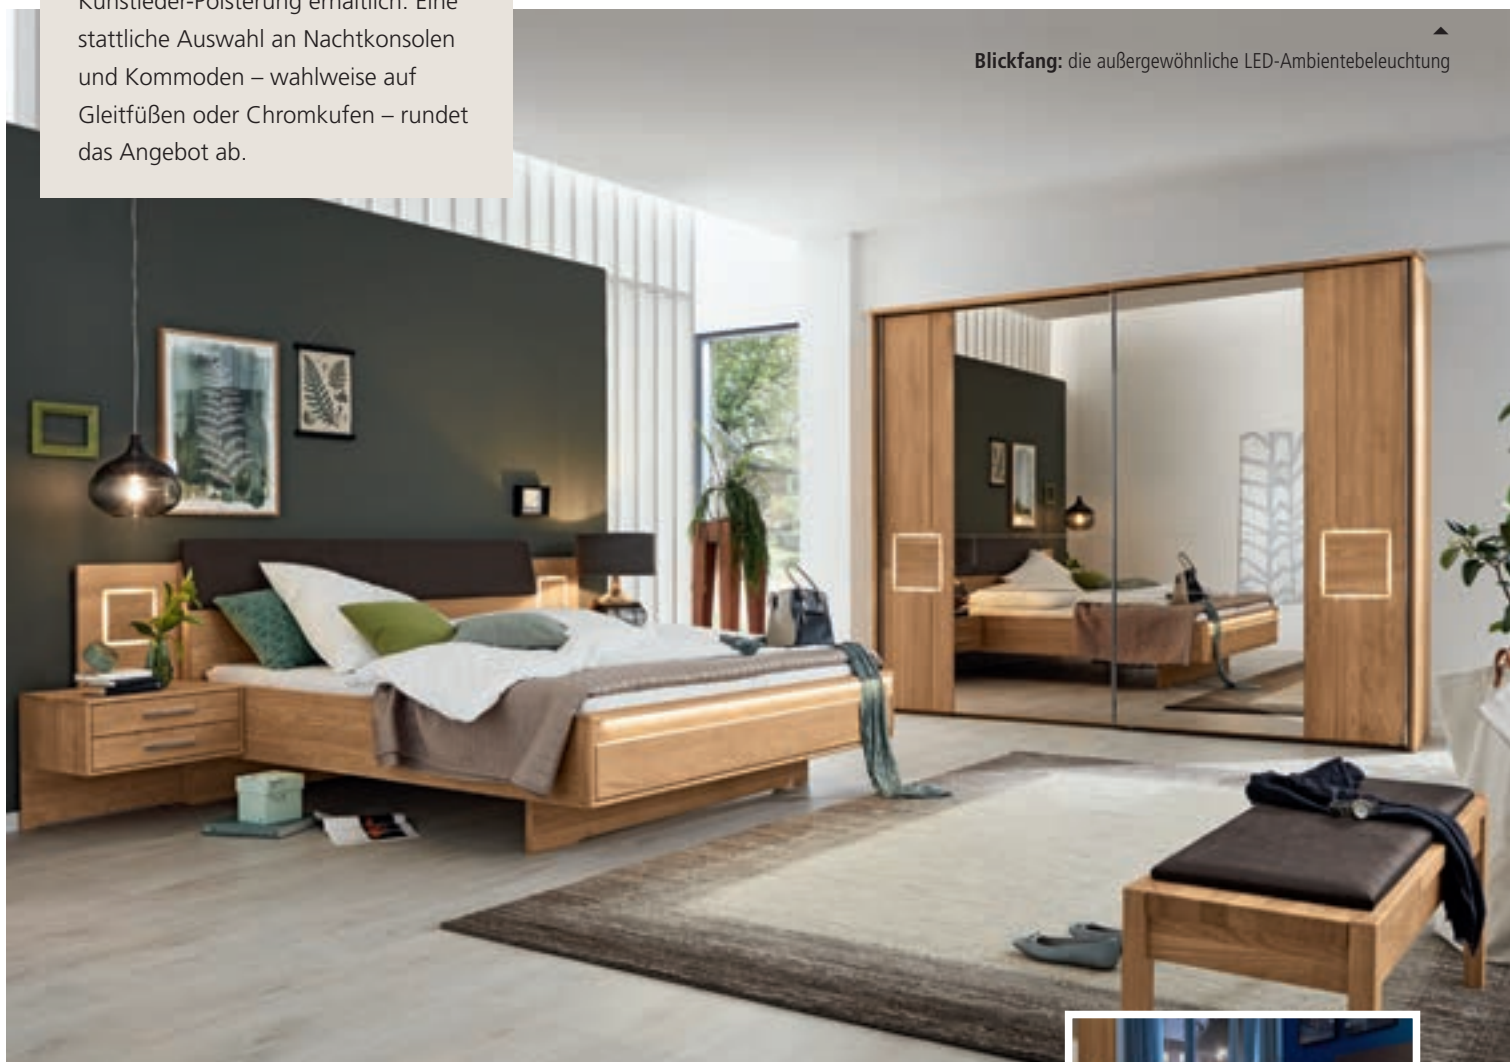

EICHE IN IHRER SCHÖNSTEN FORM

▲ Eiche massiv; Eiche mit Strukturhobelung

„Musterring bietet mir individuelle Lösungen nach meinem Geschmack!“

ENTSPANNEN

fällt hier nicht schwer!

Liegenbett, 180 x 200 cm, mit Chromkufe und Holzkopfteil, LED-Nischenbeleuchtung für Bettfußteil, Konsolen mit Gleitfüßen und je drei Schubkästen, ca. B 60, H 48, T 43 cm, Aufsatzpaneele mit Struktureinlage und Rauchglasboden inklusive LED-Beleuchtung; Hängeschrank und Wandborde

WIE MAN

SICH BETTET ...

Reizvoll ist auch die schwebende Optik der Bettenlage: Sie ruht wahlweise auf einem Quersockel oder einer filigranen Chromkufe. Das Kopfteil ist als Massivholzvariante oder mit einer Kunstleder-Polsterung erhältlich. Eine stattliche Auswahl an Nachtkonsolen und Kommoden – wahlweise auf Gleitfüßen oder Chromkufen – rundet das Angebot ab.

SAMOA

Blickfang: die außergewöhnliche LED-Ambientebeleuchtung

▲ **Schwebetürenschränk** 2-türig, Front-Kombination aus Massivholz, Spiegel und Struktureinlage, ca. B 300, H 217, T 67 cm; Liegenbett mit Quersockel, ca. 180 x 200 cm, Polsterkopfteil in Kunstleder mocca; 2 Konsolen in schwebender Optik, ca. B 60, H 48, T 43 cm; Ankleidebank mit Sitzauflage in Kunstleder mocca, ca. B 120, H 46, T 40 cm