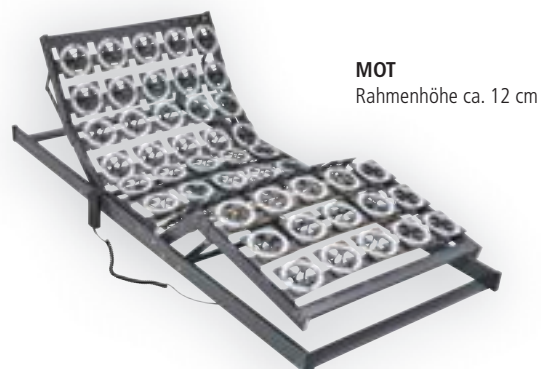

MOT
Rahmenhöhe ca. 12 cm