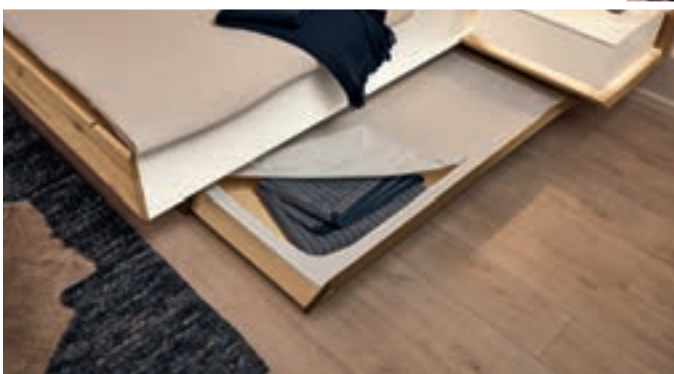

▲
LED-Beleuchtung:
integriertes Licht
im Holzkopfteil

Praktischer Stauraum:
Der Bettkasten hilft Ihnen
dabei, das Schlafzimmer offen
und aufgeräumt zu gestalten.