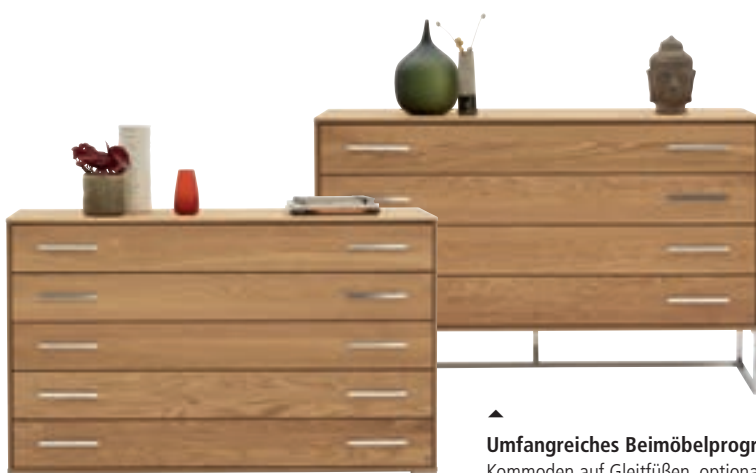

▲ **Umfangreiches Beimöbelprogramm:** Konsolen und Kommoden auf Gleitfüßen, optional auf Chromkufen