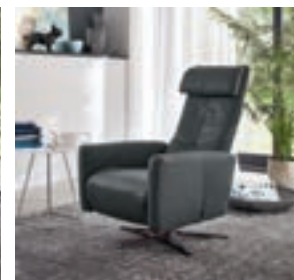

PASST PERFEKT

Als **ideale Ergänzung** zur Garnitur MR 260 empfiehlt sich der **Relaxsessel MR 261**. Auch er hat in Sachen Funktion einiges drauf – beziehungsweise „drin“. Zum Beispiel eine manuelle Komfortausstattung, mit der sich die Fußstütze und die Rückenlehne verstellen lassen. Optional ist außerdem eine Sitzhöhenverstellung per Gasdruckfeder erhältlich. Und natürlich verfügt auch der Sessel über ein hochklappbares Rückenpolster, mit dem er im Nu zum Hochlehner mit zusätzlicher Sitztiefe wird.