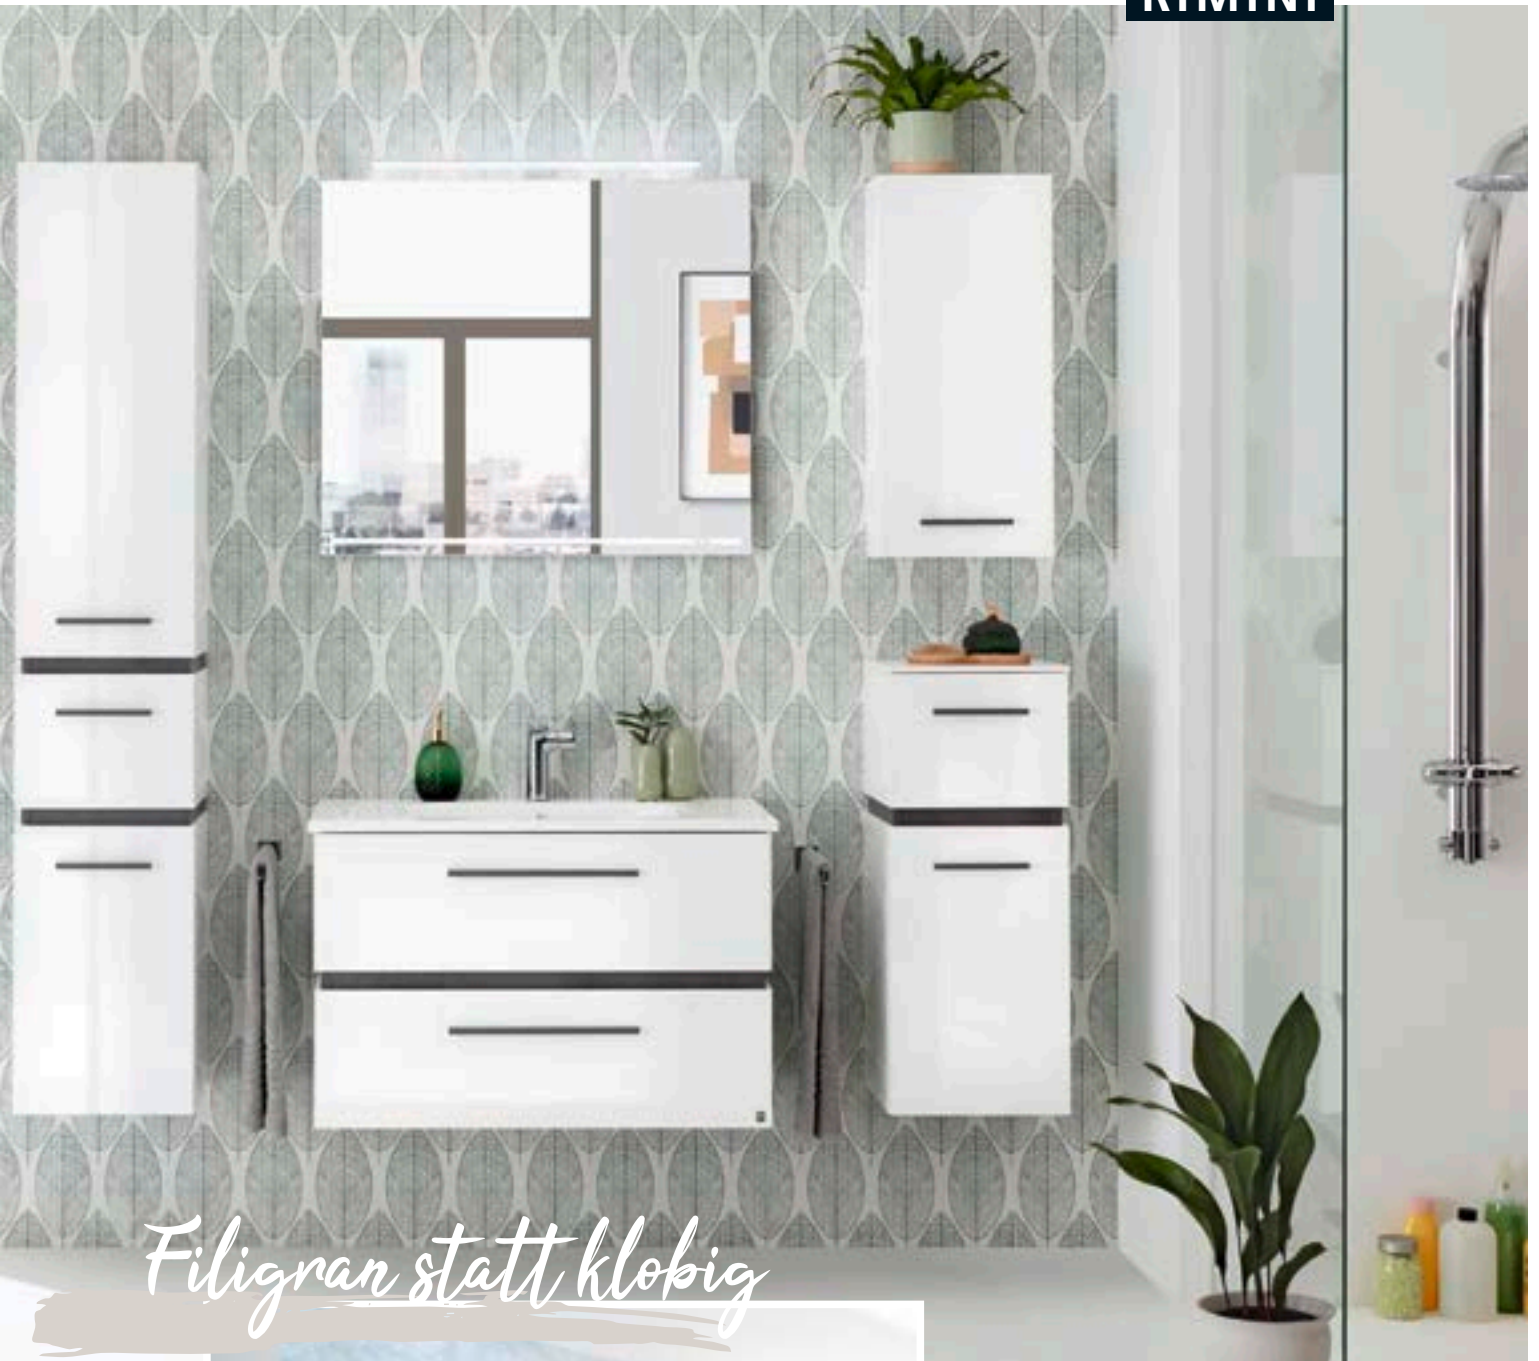

Filigran statt klobig