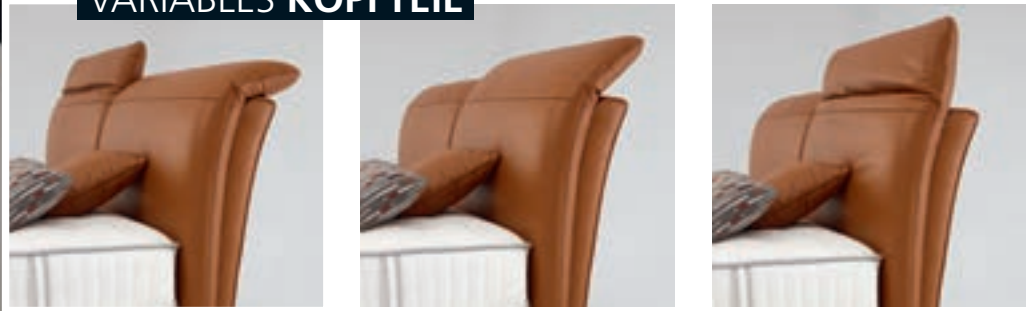

VARIABLES KOPFTEIL