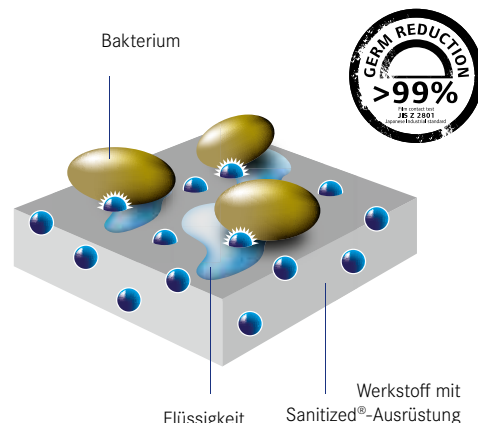

Fragranitspülen von Franke sind äußerst robust, abrieb- und kratzfest sowie unempfindlich gegenüber Kälte und Hitze. Die Sanitized®-Ausstattung bei allen Fragranitspülen und -becken wirkt dauerhaft antibakteriell. Die fühlbare Steinanmutung verdankt Fragranit seiner Zusammensetzung: Es besteht hauptsächlich aus extrem hartem Quarzsand, kombiniert mit Verbundharz. Im Gegensatz zu Stein lässt sich Fragranit jedoch in Formen gießen.

HYGIENISCH: SANITIZED®

STRAHLEND SCHÖN

Einziger Steincharakter mit glänzenden Highlights. Dem Quarzsand-Verbundharz-Gemisch werden bei den Super Metallic Farben Glitzerpartikel zugesetzt. Dadurch erhält die gleichmäßig durchgefärbte Spüle den ganz besonderen Touch.

DAUERHAFTES QUALITÄT

Quarz ist nach Diamant, Rubin und Topas das vierthärteste Material überhaupt. Fragranit ist deshalb extrem bruchfest, abriebfest und unempfindlich gegenüber Kratzern, Kälte und Hitze bis 280°C.

Die durch Sanitized® antibakteriell behandelte Spüle reduziert das allgemeine Risiko der Bakterienverbreitung um 99%.

EOS NEO

Aus massivem Edelstahl ist die neue Küchenarmatur EOS Neo mit hohem Auslauf gefertigt. Dank eines von 0-90° drehbaren Bediengriffs können alle Modelle auch nah vor der Wand montiert werden. Das Festauslauf Modell ist mit einem Laminar-Strahlregler ausgestattet, die Brause-Variante ist durch elastische Silikonkappen gegen Kalkablagerungen im Brausekopf geschützt. Die EOS Neo steht als Auszugsbrause und Festauslauf zur Verfügung.