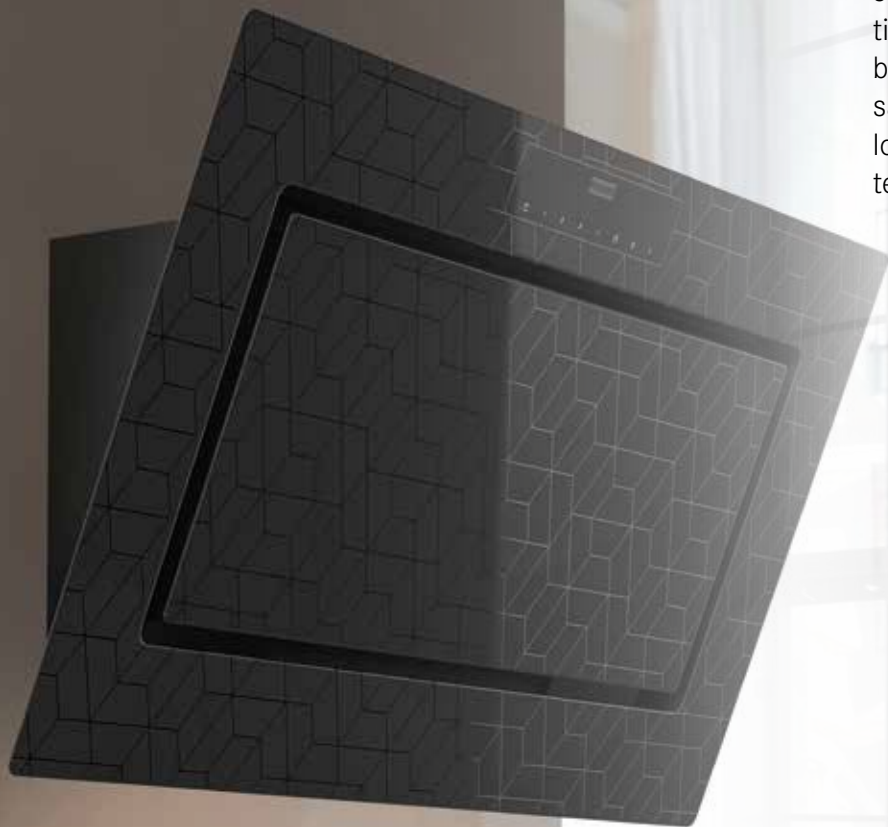

MYTHOS

Die Mythos Dunstabzugshauben stehen für minimalistische Ästhetik. Nun wird die leistungsstarke und beliebte Kopffreiheitshaube in angesagtem matt-schwarzem Strukturlook mit einem Wabenmuster erweitert.