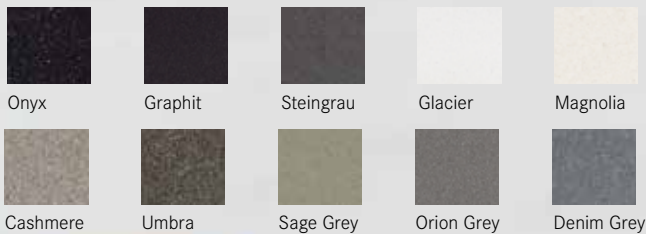

URBAN: MODELL- UND FARBPALETTE WÄCHST WEITER

Für die designstarke Fragranitspülen-Serie Urban hat Franke drei neue Modelle im Portfolio, darunter ein XL-Becken mit 49 cm Breite sowie eine Spüle mit 1,5 Becken und ein Einzelbecken – jeweils für 60 cm breite Unterschränke.

Alle Spülen verfügen über eine elegante Abtropffläche sowie die äußerst funktionale Zubehörebene am Beckenrand: Ebenfalls neu sind die drei Trendfarben: Sage Grey, Orion Grey sowie Denim Grey. Insgesamt stehen damit zehn angesagte Urban-Farbvarianten zur Auswahl.

Doch Urban begeistert nicht nur mit modernem Design, sondern auch durch das komfortable Fast-Fix Befestigungssystem: Die Montage gelingt schnell, unkompliziert und vor allem werkzeuglos, denn die Spülen werden einfach von oben in die Küchenarbeitsplatte eingeklickt – ohne aufwändige Montage im Unterschrank. Dank kontinuierlicher und innovativer Weiterentwicklung in Verbindung mit der Fast-Fix Technologie sind nun alle Spülen der Urban Familie als Einbaulösung sowie flächenbündig einsetzbar.

Urban Farbauswahl